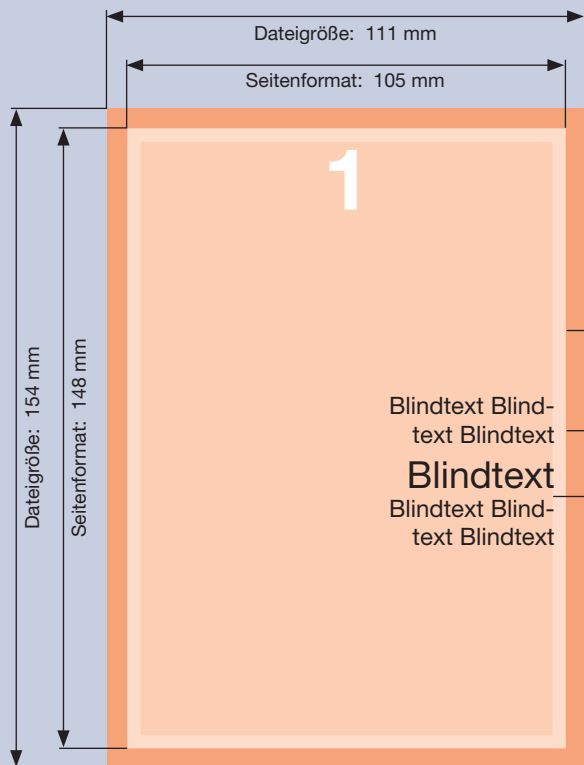

Blocks DIN A6, 1-seitig
 Seitenformat: 105x148 mm
 4/0-farbig
 Art.-Nr: 85640

Dateigröße mit druckenden Elementen in den Rand:	111 x 154 mm
Dateigröße ohne druckende Elemente in den Rand:	105 x 148 mm
Seitenformat hoch:	105 x 148 mm
oder Seitenformat quer:	148 x 105 mm

Ausrichtung und Stand

hoch

A-Seite

quer

A-Seite

oder

A-Seite (Vorne)

Größe Ihrer Datei **mit** druckenden Elementen in den Rand:

111 x 154 mm
 (inkl. Randanschnitt von jeweils 3 mm)
Motive, die bis zum Rand gehen, in den Randanschnitt verlängern.

Größe Ihrer Datei **ohne** druckende Elemente in den Rand:

105 x 148 mm

Endformat:

105 x 148 mm

Sicherheitsabstand:

Wegen Schneidetoleranzen sollten Texte und Grafiken mindestens 2 mm vom Endformat platziert werden.