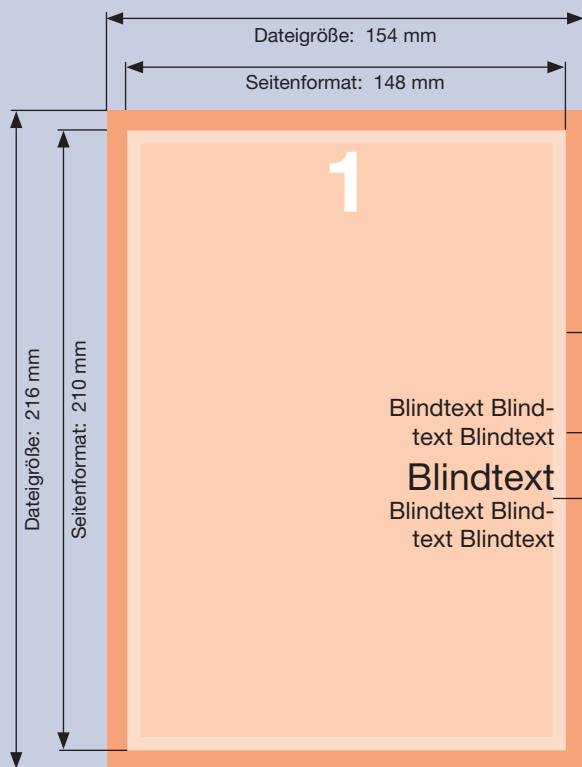

**Blocks DIN A5, 1-seitig**  
 Seitenformat: 148x210 mm  
 4/0-farbig  
 Art.-Nr: 85540

Dateigröße <b>mit</b> druckenden Elementen in den Rand:	154x216 mm
Dateigröße <b>ohne</b> druckende Elemente in den Rand:	148x210 mm
Seitenformat hoch:	148x210 mm
oder Seitenformat quer:	210x148 mm

## Ausrichtung und Stand

hoch

A-Seite

quer

A-Seite

oder

## A-Seite (Vorne)

Größe Ihrer Datei **mit** druckenden Elementen in den Rand:

**154x216 mm**  
 (inkl. Randanschnitt von jeweils 3 mm)  
*Motive, die bis zum Rand gehen, in den Randanschnitt verlängern.*

Größe Ihrer Datei **ohne** druckende Elemente in den Rand:

**148x210 mm**

Endformat:  
**148x210 mm**

**Sicherheitsabstand:**  
 Wegen Schneidetoleranzen sollten Texte und Grafiken mindestens 2 mm vom Endformat platziert werden.