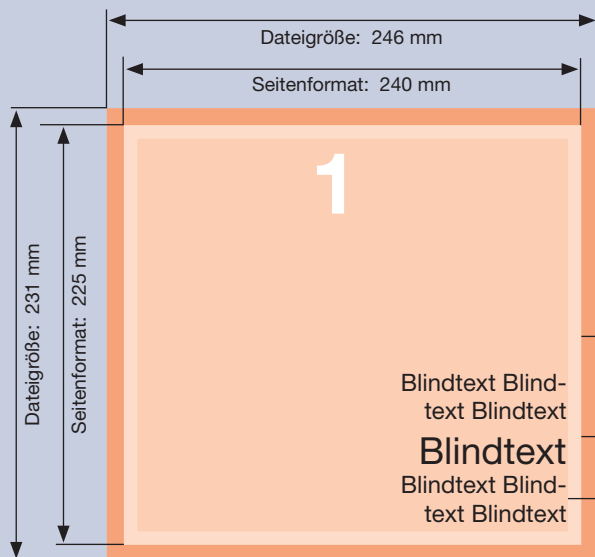

Mouse-Pad, 1-seitig
 Seitenformat: 240x225 mm
 4/0-farbig
 Art.-Nr: 81940

Dateigröße mit druckenden Elementen in den Rand:	246x231 mm
Dateigröße ohne druckende Elemente in den Rand:	240x225 mm

Ausrichtung und Stand

A-Seite

Bemerkung:
 Die Datei kann ohne abgerundete Ecken angelegt werden.

A-Seite (Vorne)

Größe Ihrer Datei **mit** druckenden Elementen in den Rand:
246 x 231 mm
 (inkl. Randanschnitt von jeweils 3 mm)
Motive, die bis zum Rand gehen, in den Randanschnitt verlängern.

Größe Ihrer Datei **ohne** druckende Elemente in den Rand:
240 x 225 mm

Endformat:
240 x 225 mm

Sicherheitsabstand:
 Wegen Schneidetoleranzen sollten Texte und Grafiken mindestens 2 mm vom Endformat platziert werden.