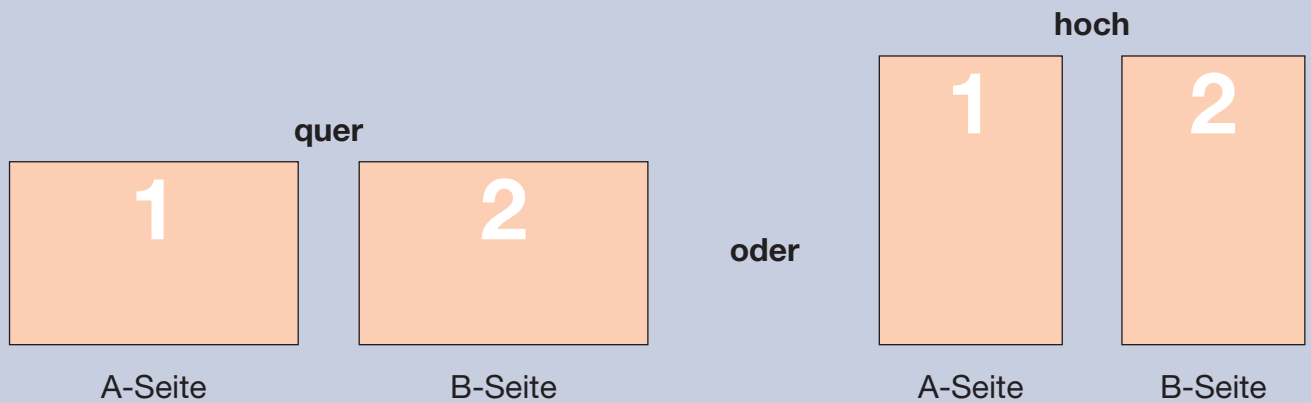

Visitenkarten, 2-seitig
 Seitenformat: 85x54 mm
 4/4-farbig
 Art.-Nr: 72844

Dateigröße **mit** druckenden Elementen in den Rand: 91 x 60 mm
 Dateigröße **ohne** druckende Elemente in den Rand: 85 x 54 mm
 Seitenformat quer: 85 x 54 mm
 oder Seitenformat hoch: 54 x 85 mm

Ausrichtung und Stand für Datenerstellung

A-Seite (Vorne)

Größe Ihrer Datei **mit** druckenden Elementen in den Rand:
91 x 60 mm
 (inkl. Randanschnitt von jeweils 3 mm)
Motive, die bis zum Rand gehen, in den Randanschnitt verlängern.

B-Seite (Hinten)

Größe Ihrer Datei **mit** druckenden Elementen in den Rand:
91 x 60 mm
 (inkl. Randanschnitt von jeweils 3 mm)
Motive, die bis zum Rand gehen, in den Randanschnitt verlängern.

Größe Ihrer Datei **ohne** druckende Elemente in den Rand:
85 x 54 mm