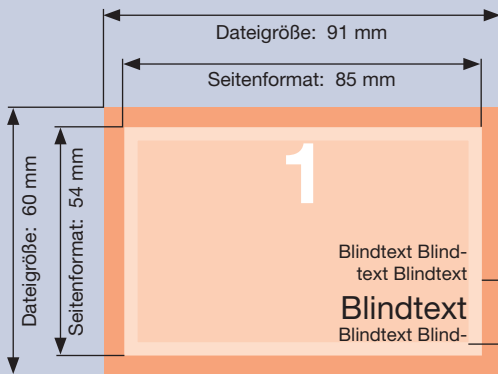

Visitenkarten, 2-seitig
 Seitenformat: 85x54 mm
 4/4-farbig
 Art.-Nr: 72844

Dateigröße **mit** druckenden Elementen in den Rand: 91 x 60 mm
 Dateigröße **ohne** druckende Elemente in den Rand: 85 x 54 mm
 Seitenformat quer: 85 x 54 mm
 oder Seitenformat hoch: 54 x 85 mm

Ausrichtung und Stand für Datenerstellung

A-Seite (Vorne)

Größe Ihrer Datei **mit** druckenden Elementen in den Rand:
91 x 60 mm
 (inkl. Randanschnitt von jeweils 3 mm)
Motive, die bis zum Rand gehen, in den Randanschnitt verlängern.

Größe Ihrer Datei **ohne** druckende Elemente in den Rand:
85 x 54 mm

Endformat:
85 x 54 mm

Sicherheitsabstand:
 Wegen Schneidetoleranzen sollten Texte und Grafiken mindestens 2 mm vom Endformat platziert werden.

B-Seite (Hinten)

Größe Ihrer Datei **mit** druckenden Elementen in den Rand:
91 x 60 mm
 (inkl. Randanschnitt von jeweils 3 mm)
Motive, die bis zum Rand gehen, in den Randanschnitt verlängern.

Größe Ihrer Datei **ohne** druckende Elemente in den Rand:
85 x 54 mm