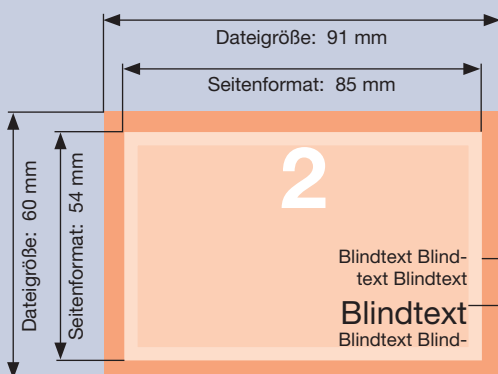

Visitenkarten, 2-seitig
 Seitenformat: 85x54 mm
 4/4-farbig
 Art.-Nr: 72844

Dateigröße **mit** druckenden Elementen in den Rand: 91 x 60 mm
 Dateigröße **ohne** druckende Elemente in den Rand: 85 x 54 mm
 Seitenformat quer: 85 x 54 mm
 oder Seitenformat hoch: 54 x 85 mm

Ausrichtung und Stand für Datenerstellung

A-Seite (Vorne)

Größe Ihrer Datei **mit** druckenden Elementen in den Rand:
91 x 60 mm
 (inkl. Randanschnitt von jeweils 3 mm)
Motive, die bis zum Rand gehen, in den Randanschnitt verlängern.

Größe Ihrer Datei **ohne** druckende Elemente in den Rand:
85 x 54 mm

Endformat:
85 x 54 mm

Sicherheitsabstand:
 Wegen Schneidetoleranzen sollten Texte und Grafiken mindestens 2 mm vom Endformat platziert werden.

B-Seite (Hinten)

Größe Ihrer Datei **mit** druckenden Elementen in den Rand:
91 x 60 mm
 (inkl. Randanschnitt von jeweils 3 mm)
Motive, die bis zum Rand gehen, in den Randanschnitt verlängern.

Größe Ihrer Datei **ohne** druckende Elemente in den Rand:
85 x 54 mm