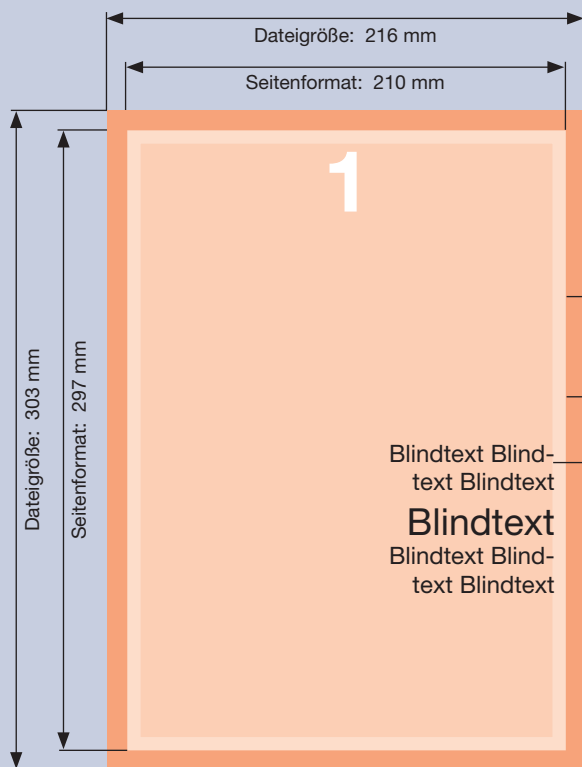

Briefpapier DIN A4 hoch, 1-seitig
 Seitenformat: 210x297 mm
 4/0-farbig
 Art.-Nr: 62440

Dateigröße mit druckenden Elementen in den Rand:	216x303 mm
Dateigröße ohne druckende Elemente in den Rand:	210x297 mm
Seitenformat:	210x297 mm

Ausrichtung und Stand

A-Seite

A-Seite (Vorne)

Größe Ihrer Datei **mit** druckenden Elementen in den Rand:

216x303 mm
 (inkl. Randanschnitt von jeweils 3 mm)
Motive, die bis zum Rand gehen, in den Randanschnitt verlängern.

Größe Ihrer Datei **ohne** druckende Elemente in den Rand:

210x297 mm

Endformat:

210x297 mm

Sicherheitsabstand:

Wegen Schneidetoleranzen sollten Texte und Grafiken mindestens 2 mm vom Endformat platziert werden.