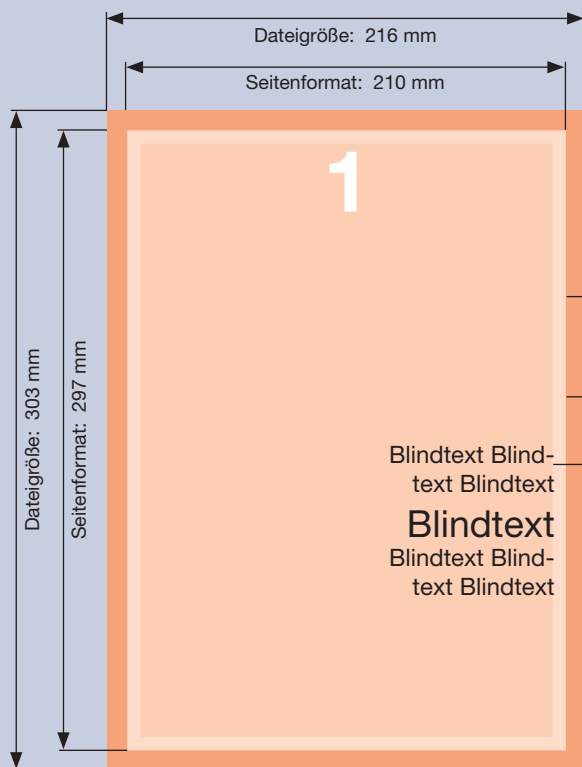

Briefpapier DIN A4 hoch, 1-seitig

Seitenformat: 210x297 mm
 2/0-farbig, Vorderseite schwarz
 + 1 HKS Farbe
 Art.-Nr: 62420

| | |
|---|------------|
| Dateigröße mit druckenden Elementen in den Rand: | 216x303 mm |
| Dateigröße ohne druckende Elemente in den Rand: | 210x297 mm |
| Seitenformat: | 210x297 mm |

Ausrichtung und Stand

A-Seite

A-Seite (Vorne)

Größe Ihrer Datei **mit** druckenden Elementen in den Rand:

216x303 mm
 (inkl. Randanschnitt von jeweils 3 mm)
Motive, die bis zum Rand gehen, in den Randanschnitt verlängern.

Größe Ihrer Datei **ohne** druckende Elemente in den Rand:

210x297 mm

Endformat:

210x297 mm

Sicherheitsabstand:

Wegen Schneidetoleranzen sollten Texte und Grafiken mindestens 2 mm vom Endformat platziert werden.