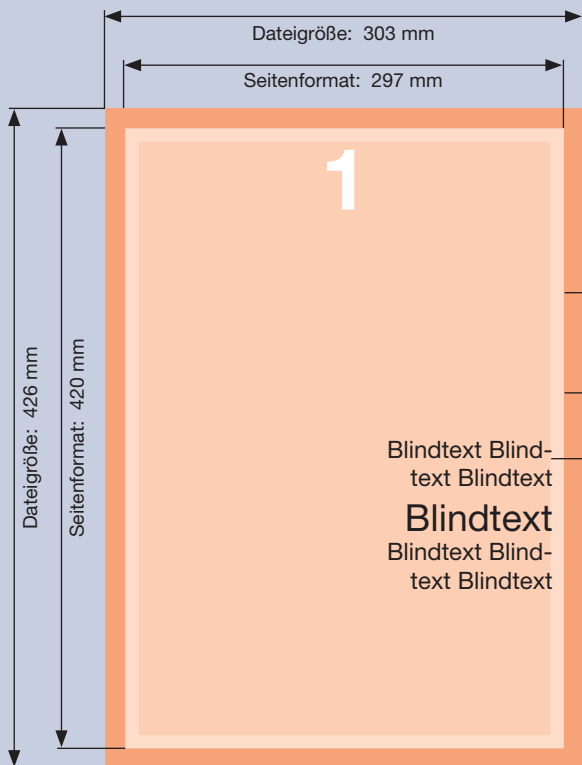

**Plakat DIN A3, 1-seitig**  
 Seitenformat: 297 x 420 mm  
 4/0-farbig  
 Art.-Nr: 52340

Dateigröße **mit** druckenden Elementen in den Rand: 303 x 426 mm  
 Dateigröße **ohne** druckende Elemente in den Rand: 297 x 420 mm  
 Seitenformat hoch: 297 x 420 mm  
 oder Seitenformat quer: 420 x 297 mm

## Ausrichtung und Stand für Datenerstellung

hoch

A-Seite

quer

A-Seite

oder

## A-Seite (Vorne)

Größe Ihrer Datei **mit** druckenden Elementen in den Rand:

**303 x 426 mm**

(inkl. Randanschnitt von jeweils 3 mm)  
*Motive, die bis zum Rand gehen, in den Randanschnitt verlängern.*

Größe Ihrer Datei **ohne** druckende Elemente in den Rand:

**297 x 420 mm**

Endformat:

**297 x 420 mm**

**Sicherheitsabstand:**

Wegen Schneidetoleranzen sollten Texte und Grafiken mindestens 2 mm vom Endformat platziert werden.