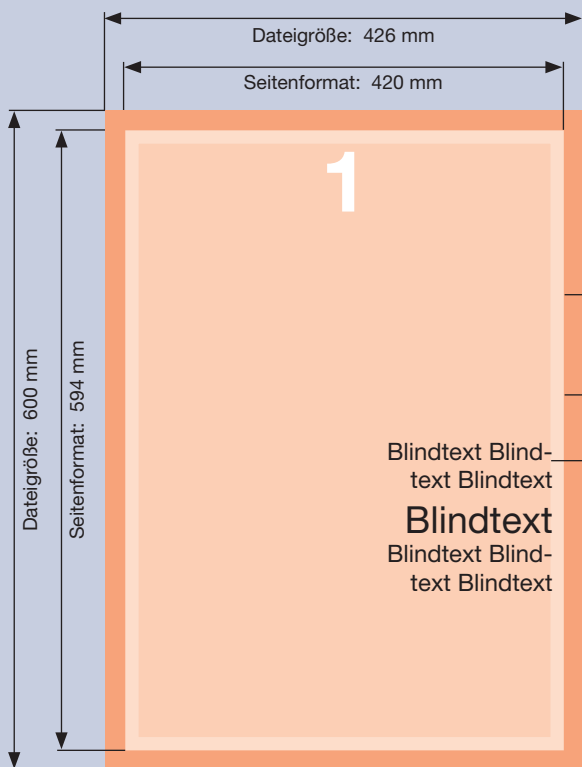

Plakat DIN A2, 1-seitig
 Seitenformat: 420x594 mm
 4/0- oder 2/0-farbig
 Art.-Nr: 52240

Dateigröße mit druckenden Elementen in den Rand:	426x600 mm
Dateigröße ohne druckende Elemente in den Rand:	420x594 mm
Seitenformat hoch:	420x594 mm
oder Seitenformat quer:	594x420 mm

Ausrichtung und Stand für Datenerstellung

hoch

A-Seite

quer

A-Seite

oder

A-Seite (Vorne)

Größe Ihrer Datei **mit** druckenden Elementen in den Rand:

426 x 600 mm

(inkl. Randanschnitt von jeweils 3 mm)
Motive, die bis zum Rand gehen, in den Randanschnitt verlängern.

Größe Ihrer Datei **ohne** druckende Elemente in den Rand:

420 x 594 mm

Endformat:

420 x 594 mm

Sicherheitsabstand:

Wegen Schneidetoleranzen sollten Texte und Grafiken mindestens 2 mm vom Endformat platziert werden.