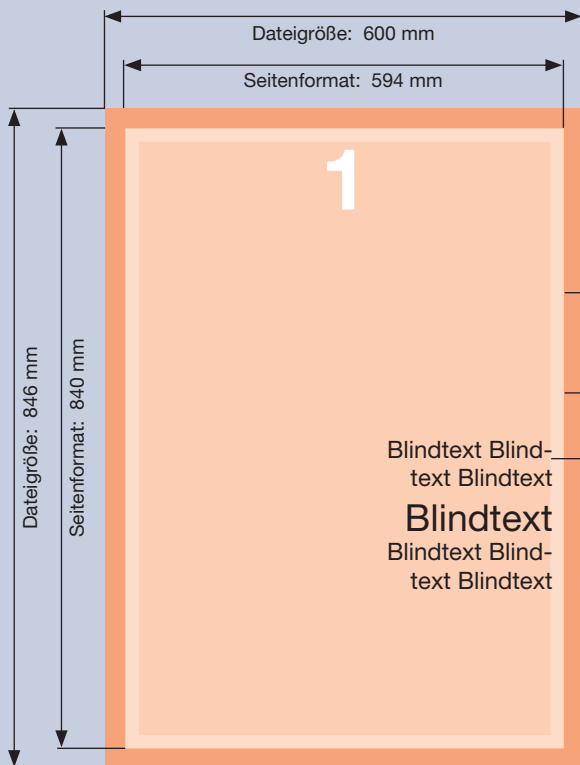

**Plakat DIN A1, 1-seitig**  
 Seitenformat: 594 x 840 mm  
 4/0- oder 2/0-farbig  
 Art.-Nr: 52140

Dateigröße <b>mit</b> druckenden Elementen in den Rand:	600 x 846 mm
Dateigröße <b>ohne</b> druckende Elemente in den Rand:	594 x 840 mm
Seitenformat hoch:	594 x 840 mm
oder Seitenformat quer:	840 x 594 mm

## Ausrichtung und Stand für Datenerstellung

hoch

A-Seite

quer

A-Seite

oder

## A-Seite (Vorne)

Größe Ihrer Datei **mit** druckenden Elementen in den Rand:

**600 x 846 mm**  
 (inkl. Randanschnitt von jeweils 3 mm)  
*Motive, die bis zum Rand gehen, in den Randanschnitt verlängern.*

Größe Ihrer Datei **ohne** druckende Elemente in den Rand:

**594 x 840 mm**

Endformat:

**594 x 840 mm**

**Sicherheitsabstand:**

Wegen Schneidetoleranzen sollten Texte und Grafiken mindestens 2 mm vom Endformat platziert werden.