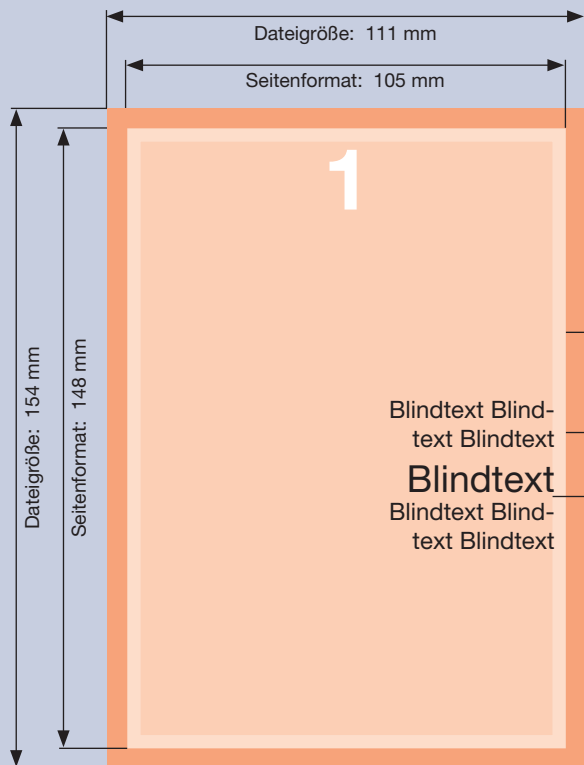

Flyer DIN A6, 1-seitig
 Seitenformat: 105x148 mm
 4/0-farbig
 Art.-Nr: 12640

Dateigröße mit druckenden Elementen in den Rand:	111 x 154 mm
Dateigröße ohne druckende Elemente in den Rand:	105 x 148 mm
Seitenformat hoch:	105 x 148 mm
oder Seitenformat quer:	148 x 105 mm

Ausrichtung und Stand

hoch

A-Seite

quer

A-Seite

oder

A-Seite (Vorne)

Größe Ihrer Datei **mit** druckenden Elementen in den Rand:

111 x 154 mm
 (inkl. Randanschnitt von jeweils 3 mm)
Motive, die bis zum Rand gehen, in den Randanschnitt verlängern.

Größe Ihrer Datei **ohne** druckende Elemente in den Rand:

105 x 148 mm

Endformat:

105 x 148 mm

Sicherheitsabstand:

Wegen Schneidetoleranzen sollten Texte und Grafiken mindestens 2 mm vom Endformat platziert werden.