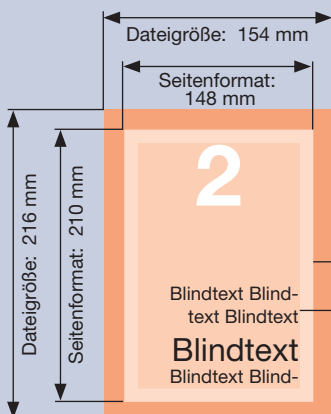

Flyer DIN A5, 2-seitig
 Seitenformat: 148x210 mm
 4/4-farbig
 Art.-Nr: 12544

Dateigröße **mit** druckenden Elementen in den Rand: 154x216 mm
 Dateigröße **ohne** druckende Elemente in den Rand: 148x210 mm
 Seitenformat hoch: 148x210 mm
 oder Seitenformat quer: 210x148 mm

Ausrichtung und Stand für Datenerstellung

A-Seite (Vorne)

Größe Ihrer Datei **mit** druckenden Elementen in den Rand:
154x216 mm
 (inkl. Randanschnitt von jeweils 3 mm)
Motive, die bis zum Rand gehen, in den Randanschnitt verlängern.

Endformat:
148x210 mm

Sicherheitsabstand:
 Wegen Schneidetoleranzen sollten Texte und Grafiken mindestens 2 mm vom Endformat platziert werden.

Größe Ihrer Datei **ohne** druckende Elemente in den Rand:
148x210 mm

B-Seite (Hinten)

Größe Ihrer Datei **mit** druckenden Elementen in den Rand:
154x216 mm
 (inkl. Randanschnitt von jeweils 3 mm)
Motive, die bis zum Rand gehen, in den Randanschnitt verlängern.

Endformat:
148x210 mm