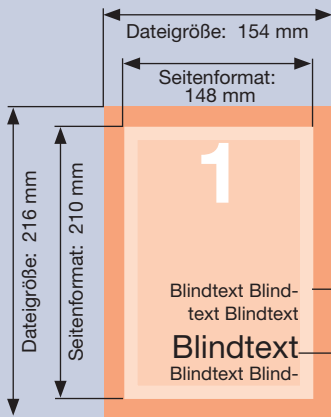

Flyer DIN A5, 2-seitig
 Seitenformat: 148x210 mm
 4/4-farbig
 Art.-Nr: 12544

Dateigröße **mit** druckenden Elementen in den Rand: 154x216 mm
 Dateigröße **ohne** druckende Elemente in den Rand: 148x210 mm
 Seitenformat hoch: 148x210 mm
 oder Seitenformat quer: 210x148 mm

Ausrichtung und Stand für Datenerstellung

A-Seite (Vorne)

Größe Ihrer Datei **mit** druckenden Elementen in den Rand:
154x216 mm
 (inkl. Randanschnitt von jeweils 3 mm)
Motive, die bis zum Rand gehen, in den Randanschnitt verlängern.

Endformat:
148x210 mm

Sicherheitsabstand:
 Wegen Schneidetoleranzen sollten Texte und Grafiken mindestens 2 mm vom Endformat platziert werden.

Größe Ihrer Datei **ohne** druckende Elemente in den Rand:
148x210 mm

B-Seite (Hinten)

Größe Ihrer Datei **mit** druckenden Elementen in den Rand:
154x216 mm
 (inkl. Randanschnitt von jeweils 3 mm)
Motive, die bis zum Rand gehen, in den Randanschnitt verlängern.

Endformat:
148x210 mm