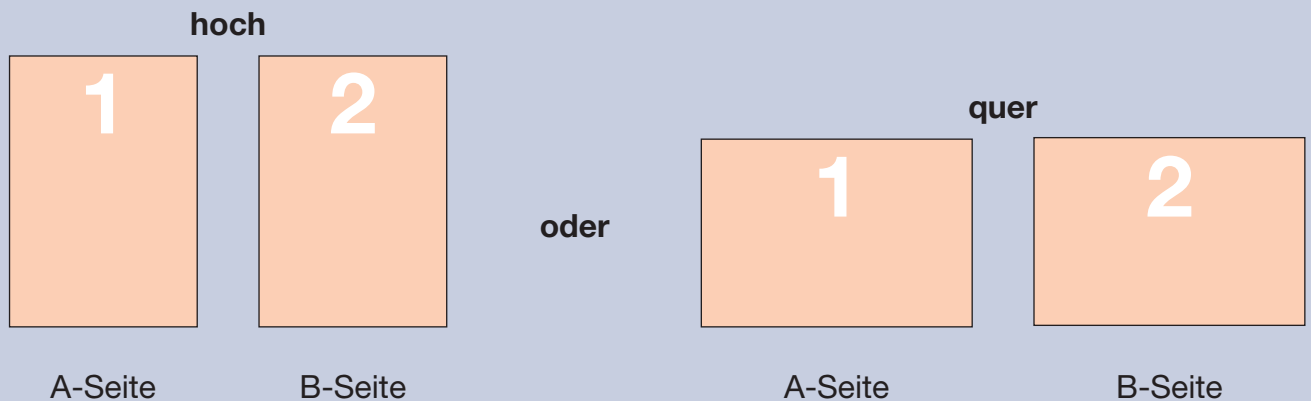

Flyer DIN A5, 2-seitig
 Seitenformat: 148x210 mm
 4/4-farbig
 Art.-Nr: 12544

Dateigröße **mit** druckenden Elementen in den Rand: 154x216 mm
 Dateigröße **ohne** druckende Elemente in den Rand: 148x210 mm
 Seitenformat hoch: 148x210 mm
 oder Seitenformat quer: 210x148 mm

Ausrichtung und Stand für Datenerstellung

A-Seite (Vorne)

Größe Ihrer Datei **mit** druckenden Elementen in den Rand:
154x216 mm
 (inkl. Randanschnitt von jeweils 3 mm)
Motive, die bis zum Rand gehen, in den Randanschnitt verlängern.

B-Seite (Hinten)

Größe Ihrer Datei **mit** druckenden Elementen in den Rand:
154x216 mm
 (inkl. Randanschnitt von jeweils 3 mm)
Motive, die bis zum Rand gehen, in den Randanschnitt verlängern.

Endformat:
148x210 mm