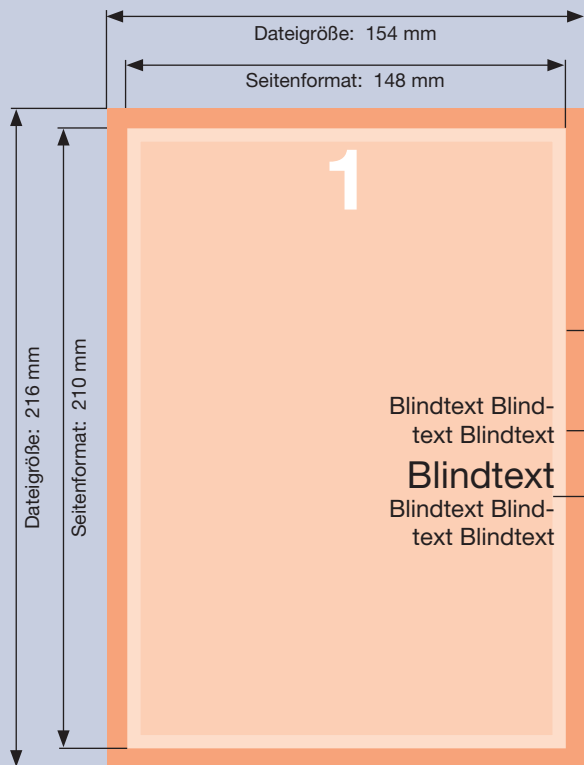

Flyer DIN A5, 1-seitig
 Seitenformat: 148x210 mm
 4/0-farbig
 Art.-Nr: 12540

Dateigröße mit druckenden Elementen in den Rand:	154x216 mm
Dateigröße ohne druckende Elemente in den Rand:	148x210 mm
Seitenformat hoch:	148x210 mm
oder Seitenformat quer:	210x148 mm

Ausrichtung und Stand

hoch

A-Seite

quer

A-Seite

oder

A-Seite (Vorne)

Größe Ihrer Datei **mit** druckenden Elementen in den Rand:

154x216 mm
 (inkl. Randanschnitt von jeweils 3 mm)
Motive, die bis zum Rand gehen, in den Randanschnitt verlängern.

Größe Ihrer Datei **ohne** druckende Elemente in den Rand:

148x210 mm

Endformat:

148x210 mm

Sicherheitsabstand:

Wegen Schneidetoleranzen sollten Texte und Grafiken mindestens 2 mm vom Endformat platziert werden.