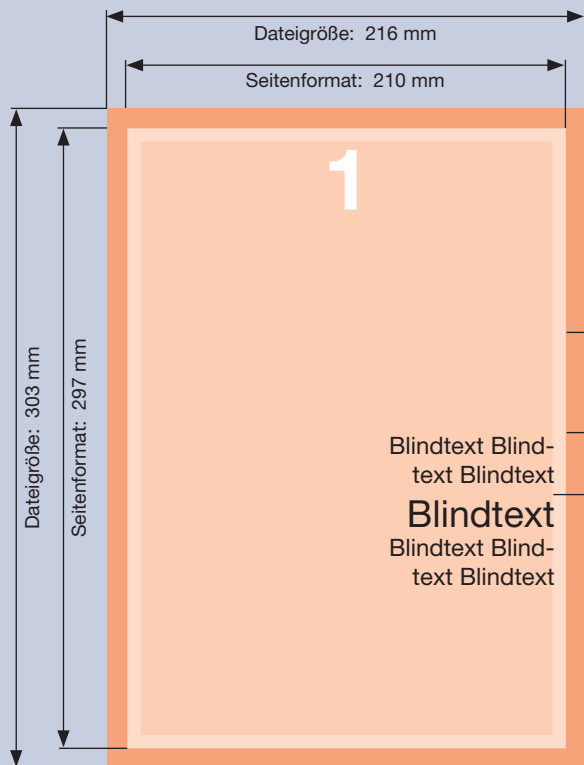

**Flyer DIN A4, 1-seitig**  
 Seitenformat: 210x297 mm  
 4/0-farbig  
 Art.-Nr: 12440

Dateigröße <b>mit</b> druckenden Elementen in den Rand:	216x303 mm
Dateigröße <b>ohne</b> druckende Elemente in den Rand:	210x297 mm
Seitenformat hoch:	210x297 mm
oder Seitenformat quer:	297x210 mm

## Ausrichtung und Stand

hoch

A-Seite

quer

A-Seite

oder

## A-Seite (Vorne)

Größe Ihrer Datei **mit** druckenden Elementen in den Rand:

**216x303 mm**

(inkl. Randanschnitt von jeweils 3 mm)  
*Motive, die bis zum Rand gehen, in den Randanschnitt verlängern.*

Größe Ihrer Datei **ohne** druckende Elemente in den Rand:

**210x297 mm**

Endformat:

**210x297 mm**

Blindtext Blindtext  
 Blindtext  
 Blindtext Blindtext

**Sicherheitsabstand:**

Wegen Schneidetoleranzen sollten Texte und Grafiken mindestens 2 mm vom Endformat platziert werden.