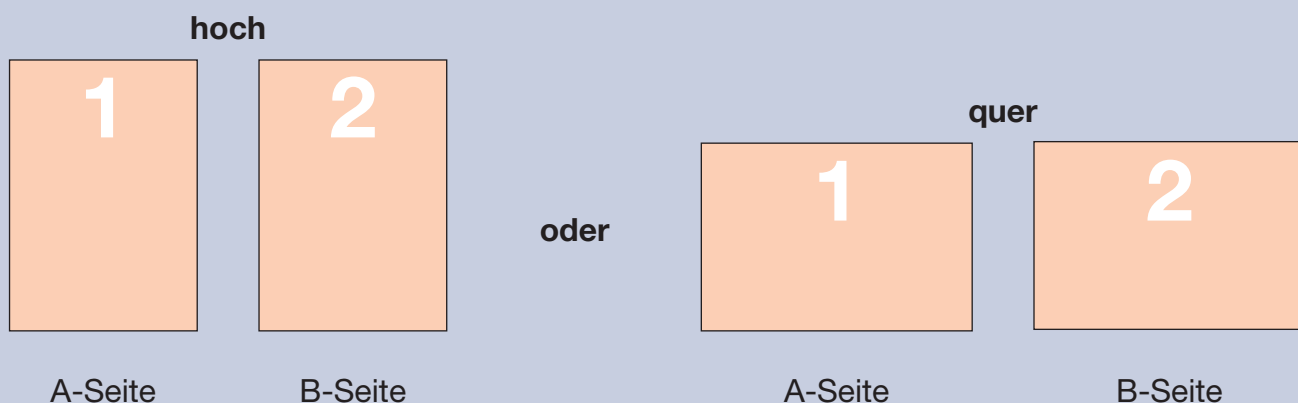

**Flyer DIN A3, 2-seitig**  
 Seitenformat: 297 x 420 mm  
 4/4-farbig  
 Art.-Nr: 12344

Dateigröße **mit** druckenden Elementen in den Rand: 303 x 426 mm  
 Dateigröße **ohne** druckende Elemente in den Rand: 297 x 420 mm  
 Seitenformat hoch: 297 x 420 mm  
 oder Seitenformat quer: 420 x 297 mm

## Ausrichtung und Stand für Datenerstellung

### A-Seite (Vorne)

Größe Ihrer Datei **mit** druckenden Elementen in den Rand:  
**303 x 426 mm**  
 (inkl. Randanschnitt von jeweils 3 mm)  
*Motive, die bis zum Rand gehen, in den Randanschnitt verlängern.*

### B-Seite (Hinten)

Größe Ihrer Datei **mit** druckenden Elementen in den Rand:  
**303 x 426 mm**  
 (inkl. Randanschnitt von jeweils 3 mm)  
*Motive, die bis zum Rand gehen, in den Randanschnitt verlängern.*