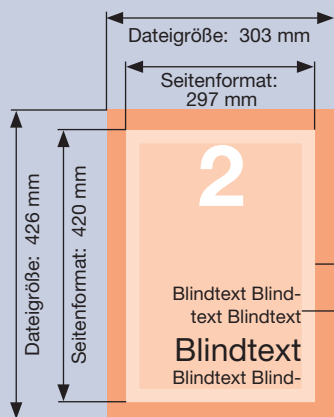

**Flyer DIN A3, 2-seitig**  
 Seitenformat: 297 x 420 mm  
 4/4-farbig  
 Art.-Nr: 12344

Dateigröße **mit** druckenden Elementen in den Rand: 303 x 426 mm  
 Dateigröße **ohne** druckende Elemente in den Rand: 297 x 420 mm  
 Seitenformat hoch: 297 x 420 mm  
 oder Seitenformat quer: 420 x 297 mm

### A-Seite (Vorne)

Größe Ihrer Datei **mit** druckenden Elementen in den Rand:  
**303 x 426 mm**  
 (inkl. Randanschnitt von jeweils 3 mm)  
*Motive, die bis zum Rand gehen, in den Randanschnitt verlängern.*

Endformat:  
**297 x 420 mm**

**Sicherheitsabstand:**  
 Wegen Schneidetoleranzen sollten Texte und Grafiken mindestens 2 mm vom Endformat platziert werden.

Größe Ihrer Datei **ohne** druckende Elemente in den Rand:  
**297 x 420 mm**

### B-Seite (Hinten)

Größe Ihrer Datei **mit** druckenden Elementen in den Rand:  
**303 x 426 mm**  
 (inkl. Randanschnitt von jeweils 3 mm)  
*Motive, die bis zum Rand gehen, in den Randanschnitt verlängern.*