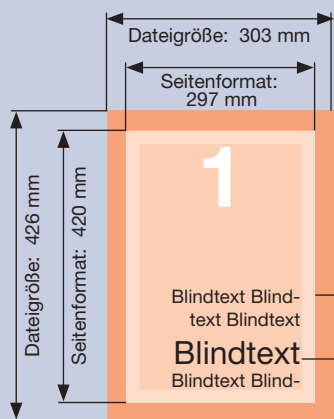

**Flyer DIN A3, 2-seitig**  
 Seitenformat: 297 x 420 mm  
 4/4-farbig  
 Art.-Nr: 12344

Dateigröße **mit** druckenden Elementen in den Rand: 303 x 426 mm  
 Dateigröße **ohne** druckende Elemente in den Rand: 297 x 420 mm  
 Seitenformat hoch: 297 x 420 mm  
 oder Seitenformat quer: 420 x 297 mm

## Ausrichtung und Stand für Datenerstellung

### A-Seite (Vorne)

Größe Ihrer Datei **mit** druckenden Elementen in den Rand:  
**303 x 426 mm**  
 (inkl. Randanschnitt von jeweils 3 mm)  
*Motive, die bis zum Rand gehen, in den Randanschnitt verlängern.*

### B-Seite (Hinten)

Größe Ihrer Datei **mit** druckenden Elementen in den Rand:  
**303 x 426 mm**  
 (inkl. Randanschnitt von jeweils 3 mm)  
*Motive, die bis zum Rand gehen, in den Randanschnitt verlängern.*