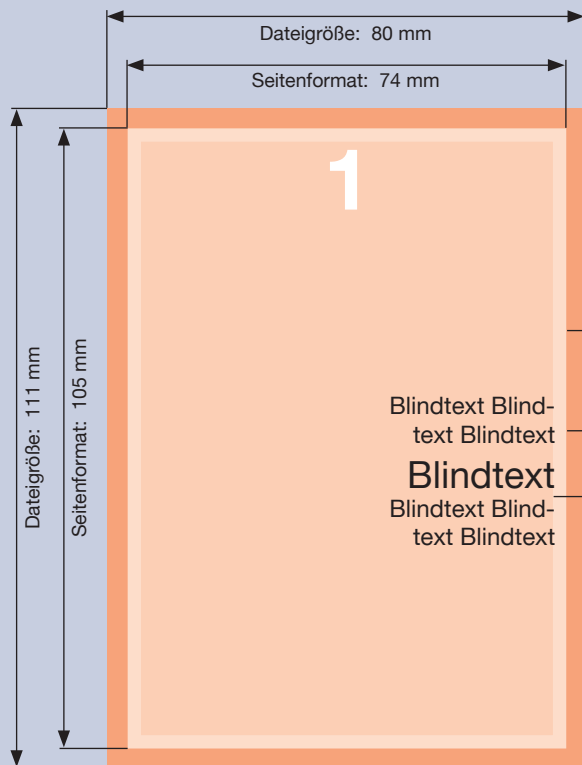

**Blocks DIN A7, 1-seitig**  
 Seitenformat: 74 x 105 mm  
 4/0-farbig  
 Art.-Nr: 85740

Dateigröße <b>mit</b> druckenden Elementen in den Rand:	80 x 111 mm
Dateigröße <b>ohne</b> druckende Elemente in den Rand:	74 x 105 mm
Seitenformat hoch:	74 x 105 mm
oder Seitenformat quer:	105 x 74 mm

## Ausrichtung und Stand

hoch

A-Seite

quer

A-Seite

oder

## A-Seite (Vorne)

Größe Ihrer Datei **mit** druckenden Elementen in den Rand:

**80 x 111 mm**  
 (inkl. Randanschnitt von jeweils 3 mm)  
*Motive, die bis zum Rand gehen, in den Randanschnitt verlängern.*

Größe Ihrer Datei **ohne** druckende Elemente in den Rand:

**74 x 105 mm**

Endformat:

**74 x 105 mm**

**Sicherheitsabstand:**

Wegen Schneidetoleranzen sollten Texte und Grafiken mindestens 2 mm vom Endformat platziert werden.